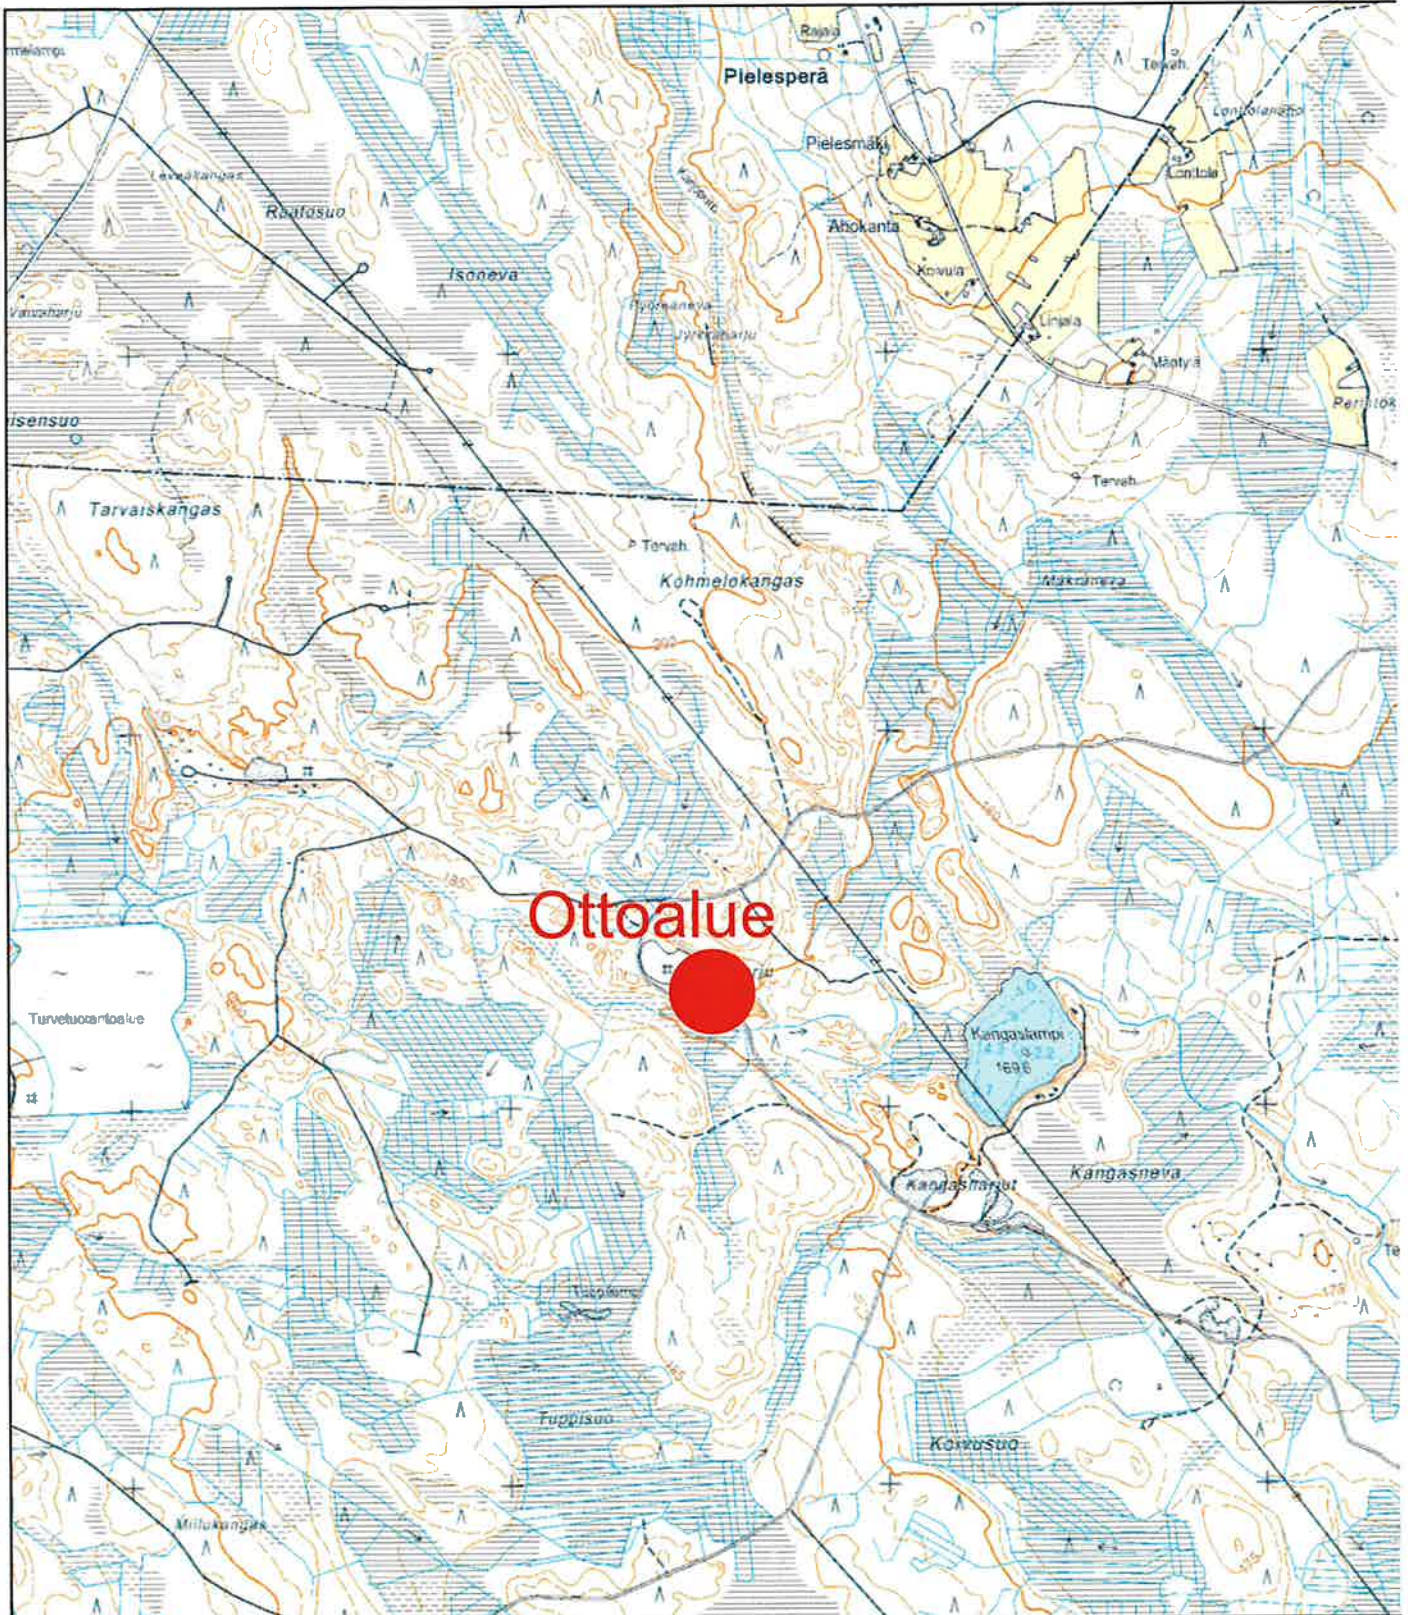

Ottoalue

KOIRAHARJUN SORANOTTOALUE		
Kunta: Saarijärvi	Piirustus: Sijaintikartta	
	Päiväys: 7.12.2015	
	Piirt.: J. Uusitalo	
	p. 0400-244339	
 PL 1096 70111 KUOPIO Puh.017-2888130 Maveplan	Liite 1	Mk 1:200 000

Ottoalue

KOIRAHARJUN SORANOTTOALUE

Kunta: Saarijärvi

Piirustus: Peruskarttaote

Päiväys: 7.12.2015

Piirt.: J. Uusitalo
p. 0400-244339

PL 1096 70111 KUOPIO
Puh. 017-2888130

Liite