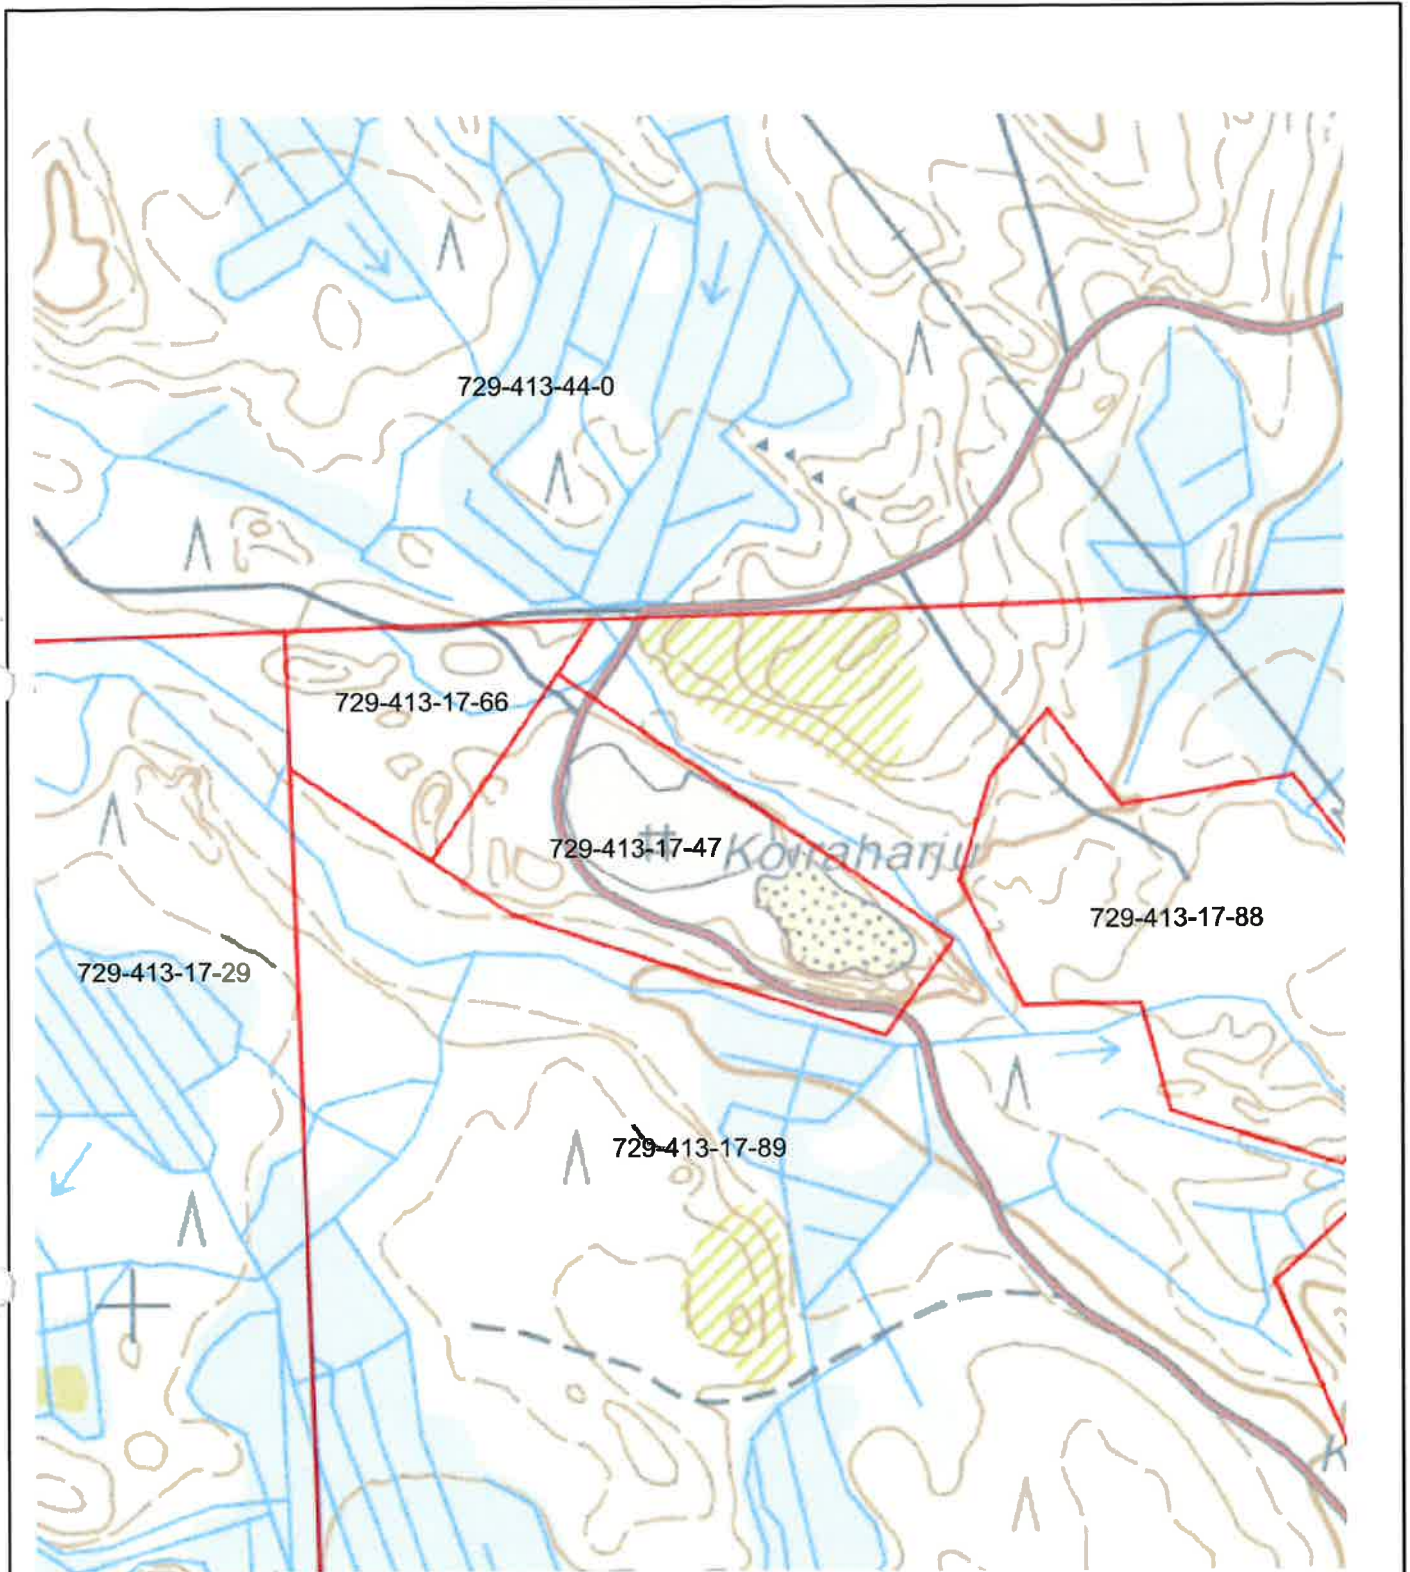

KOIVAHARJUN SORANOTTOALUE

Kunta: Saarijärvi

Piirustus: Kiinteistökartta

Päiväys: 7.12.2015

Piirt.: J. Uusitalo
p. 0400-244339

Liite

3

Mk

1:6 000